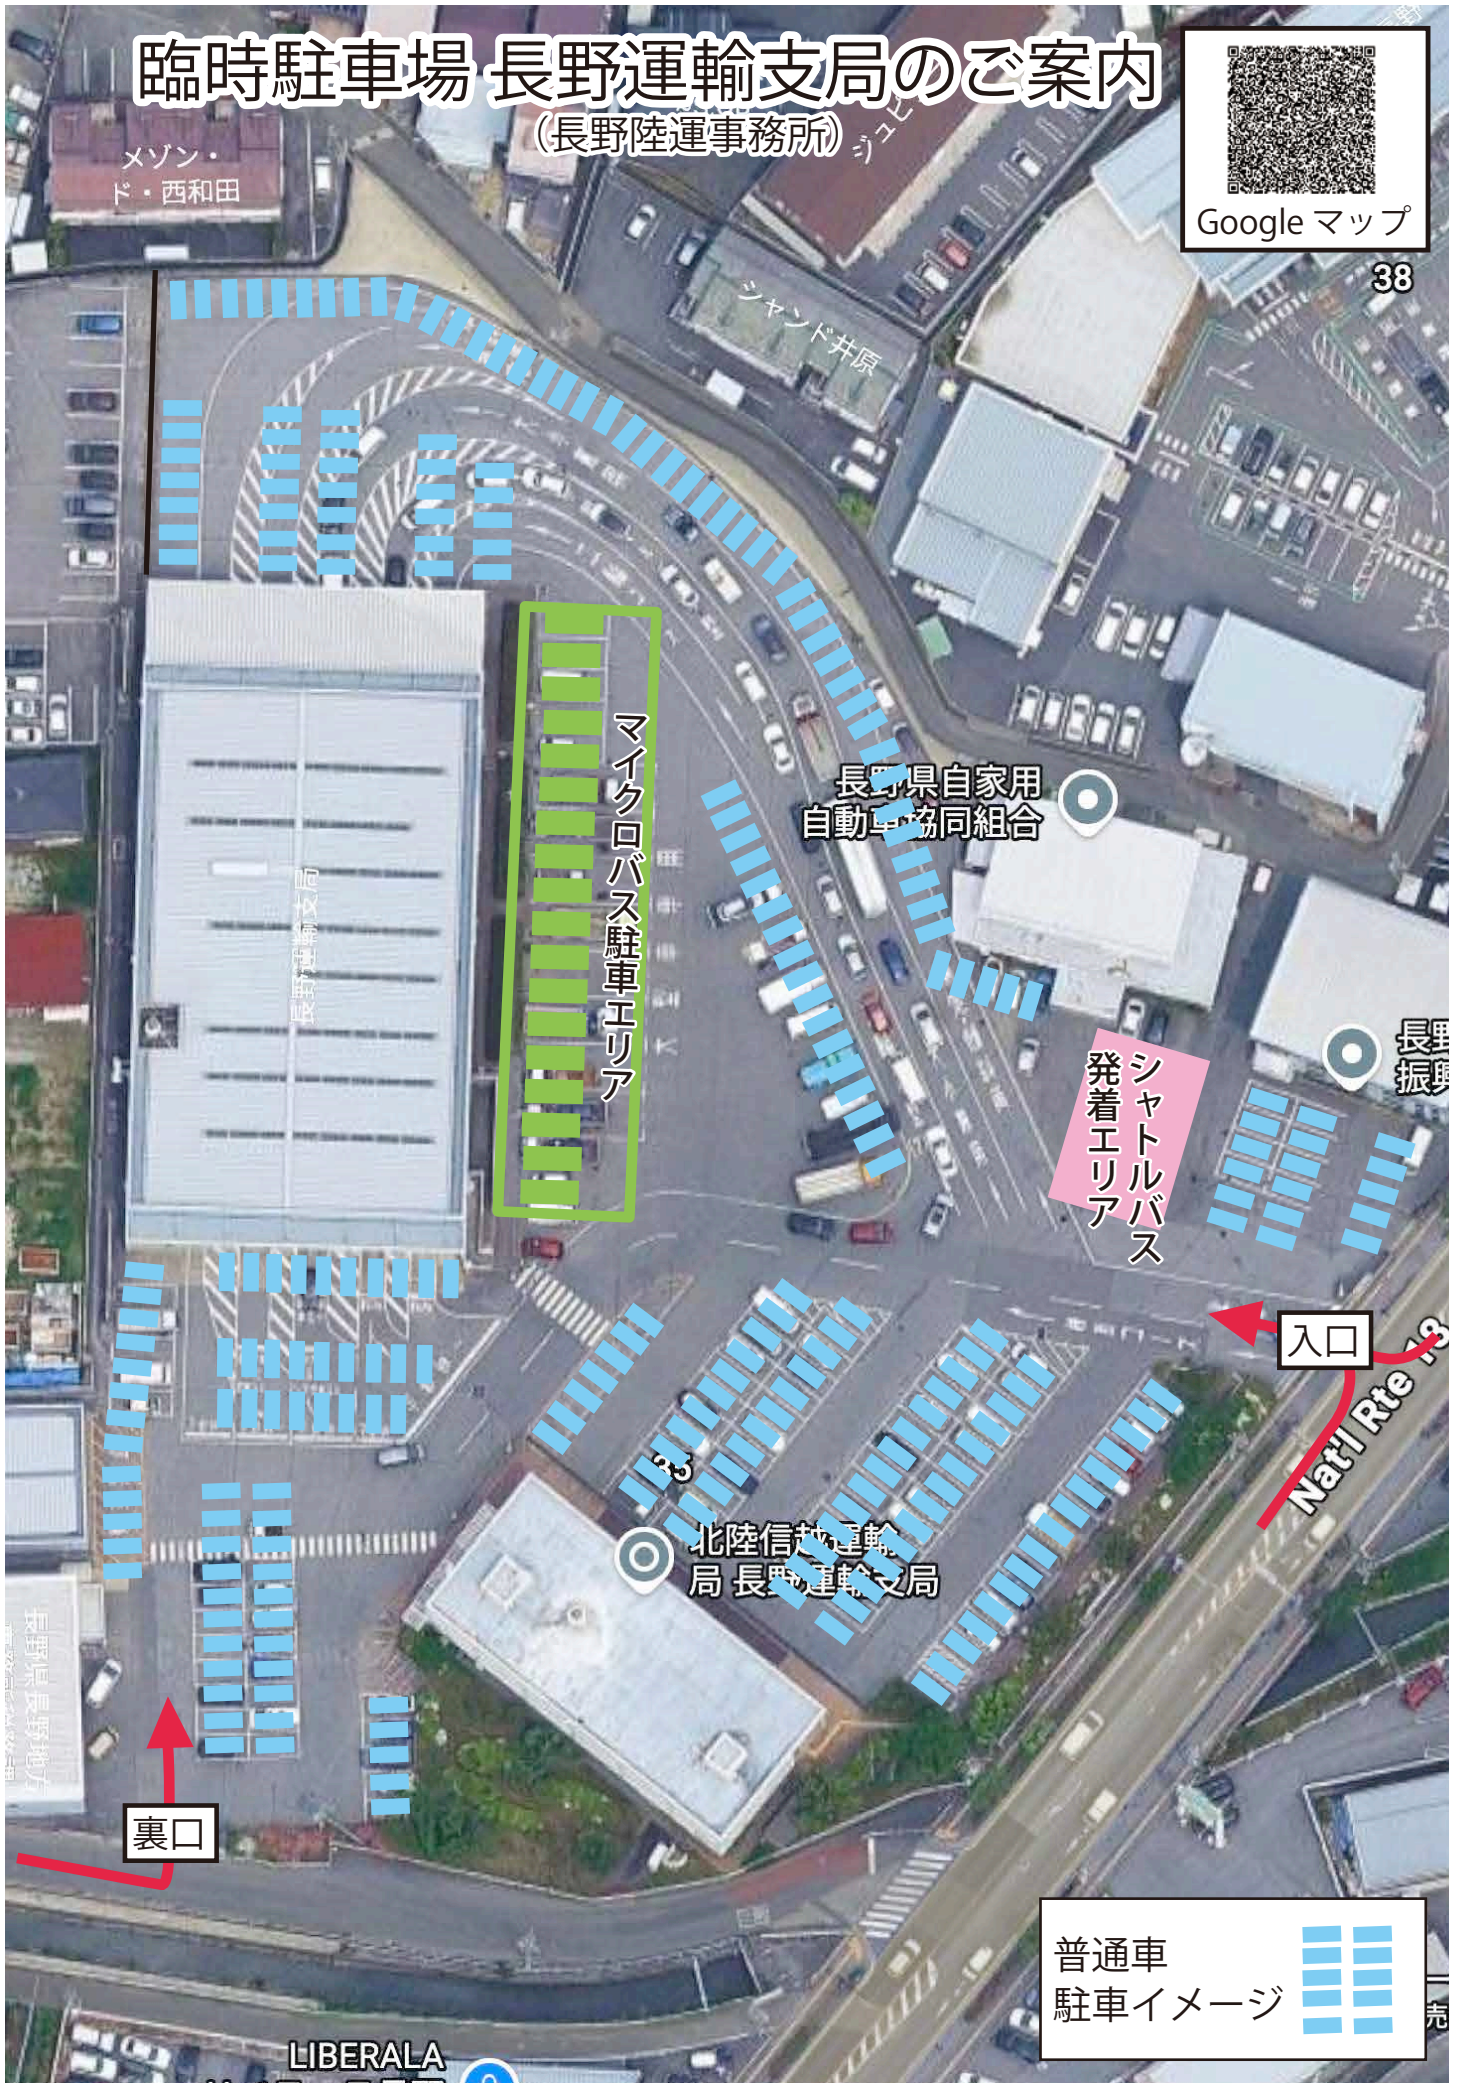

# 臨時駐車場 長野運輸支局のご案内

(長野陸運事務所)

Google マップ

38

メゾン・ド・西和田

シャンド井原

長野県自家用自動車協同組合

シャトルバス  
発着エリア

長野振興

入口

Nat'l Rte 19

北陸信越運輸局 長野運輸支局

裏口

普通車  
駐車イメージ

LIBERALA